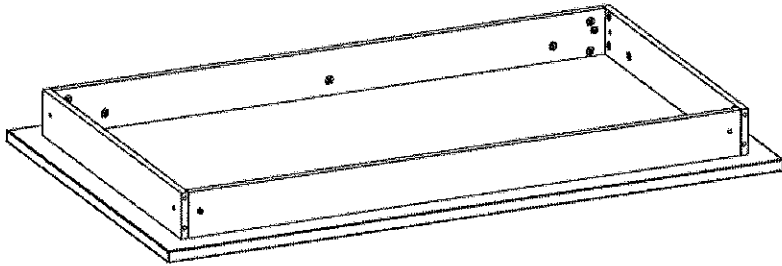

# Montage Esstisch XE2.140 / XE3.160

1x

4x

8x

Werkzeuge