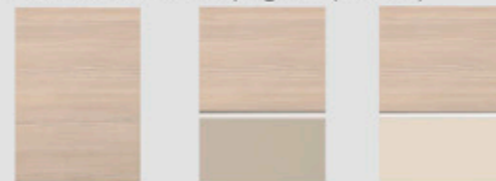

B5 B/H/T 195/144/40 cm A5.2 270 / 214 / 40-60 cm

6 moderne Dekorkombinationen:

Avola Pinie Champagner (Dekor)

einfarbig Softgrau Sandbeige

Avola Pinie Cremeweiss (Dekor)

einfarbig Softgrau Sandbeige

Schaffen Sie Wohnambiente mit den 58 Elementen von Bansin und dem optionalen Zubehör: